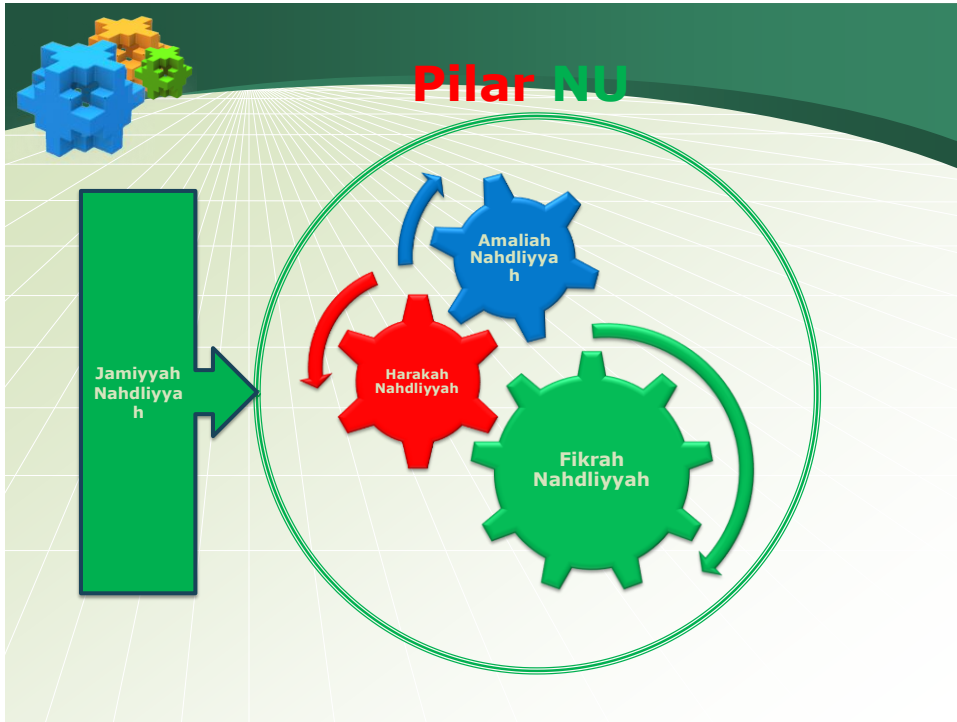

DISAIN STRATEGIS PENGEMBANGAN LP MA'ARIF NU

IMAM BUKHORI

MUQAADIMAH

- ❖ NU ITU BESAR
- ❖ HARUS DISADARI DIBANGGAKAN
- ❖ BUKAN DISOMBONGKAN
- ❖ AGAR PD;
 - BERSIKAP
 - BERTINDAK
 - TIDAK BIMBANG DAN DIOMBANG
AMBINGKAN
- ❖ HARUS DISYUKURI

Prinsip Harakah NU

تحفيظا	Protektif
Menguatkan	تقويا
سمعا	Mendengar
Ketaatan	طاعة
تودديا	Ramah
Kasih Sayang	ترحميا

Prinsip Amaliah NU

سنديا	مذهيبيا	عرفيا
Kesinambungan	Bermadzab	Menjaga Tradisi

←→